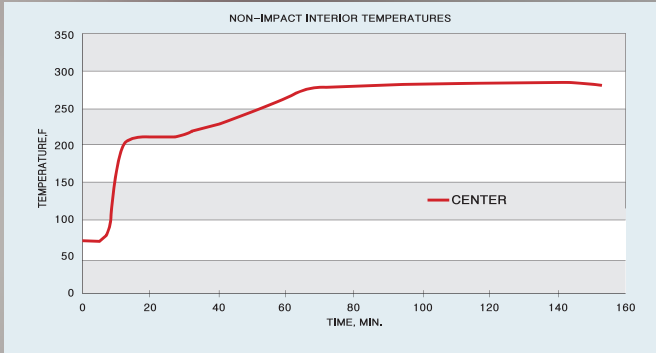

SERTİFİKALAR

EuroStrong Para Kasaları, hırsızlığa karşı Amerikan UL standardına sahiptir.

Elektronik şifreleri 16 haneye kadar programlanabilmektedir.

EuroStrong Güvenlik Kasaları, bir yangın sırasında içerisindekileri 1-2 saat boyunca koruyacak şekilde üretilmiş ve modeline göre İsveç NT-Fire, Japon JIS, Amerikan UL350 ve Kore KS standartlarına uygun olarak sertifikalandırılmıştır.