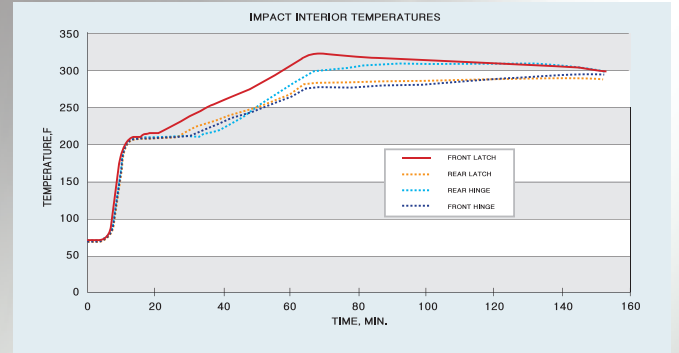

EuroStrong Para Kasaları, hırsızlığa karşı Amerikan UL standardına sahiptir.

Elektronik şifreleri 16 haneye kadar programlanabilmektedir.

EuroStrong Güvenlik Kasaları, bir yangın sırasında içerisindekileri 1-2 saat boyunca koruyacak şekilde üretilmiş ve modeline göre İsveç NT-Fire, Japon JIS, Amerikan UL350 ve Kore KS standartlarına uygun olarak sertifikalandırılmıştır.

1010 C'lik fırında yangın testi