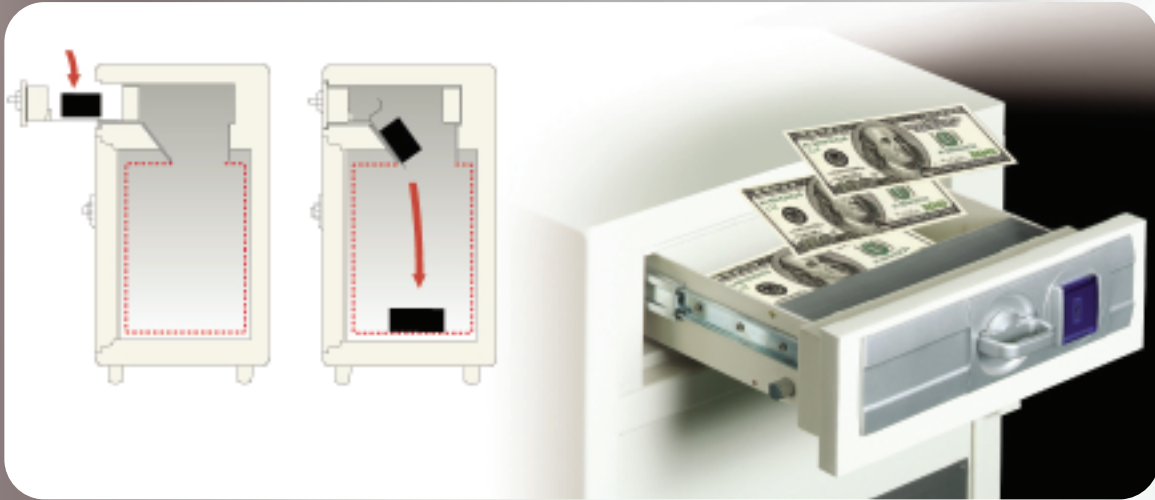

MODEL

KUMBARA KASA	DIŞ ÖLÇÜLER (mm)			İÇ ÖLÇÜLER (mm)			Hacim	AĞIRLIK	KİLİT SİSTEMİ	ÇEKMECE / RAF
	Yük	Gen	Der	Yük	Gen	Der	Litre	kg		
EDK-820	820	610	586	450	430	376	73	236	Elektronik+Anahtar	1 adet kilitli çekmece
EDK-1030	1.030	610	586	650	430	376	105	276	Elektronik+Anahtar	1 adet kilitli çekmece
EDK-1230	1.230	610	586	850	430	376	137	322	Elektronik+Anahtar	1 adet kilitli çekmece

Güvenli depo para kasası

Benzin istasyonları, marketler, oteller gibi geniş kullanım alanı

Görevlinin içerisine parayı koymasından sonra, açılana kadar kasa içerisindekilere ulaşmak mümkün değildir.

16 hane elektronik şifre ve kasa anahtarı ile çifte emniyetli